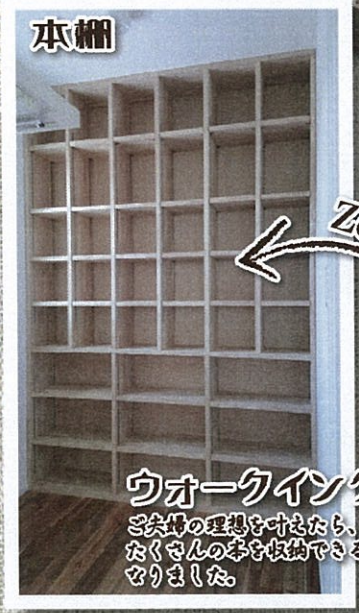

玄関

雰囲気のある扉。「行きます」と「ただいま」が楽しくなりそう。

洗面・脱衣所

ご家族みんなでつくった洗面台。あたたかみのある風合いのタイルが木のおうちとマッチ。

シューズクローク

奥様らくらく♪2wayのアクセスでもとても便利な動線。いろいろ置けちゃう!

本棚

Zoom!

ウォークインクローゼット

ご夫婦の理想を叶えたら、このように!たくさんの季節収納できるお気に入りの空間になりました。

これからの家づくりの参考になるおうち  
**長期優良住宅**  
**完成見学会**  
 9/5 sat・6 sun  
 12 sat・13 sun  
 10:00~16:00  
 ※期間中ご都合が合わない方はお気軽にご相談下さい。平日にご案内致します。

会場ご案内  
 車検のコパック  
 主要地方道 上越・安塚・柏崎線  
 GS P 会場  
 まなべ整形外科 クリニック  
 高土町郵便局  
 ※のぼりを目印にお越し下さい。※お車の方は目印にお停め下さい。